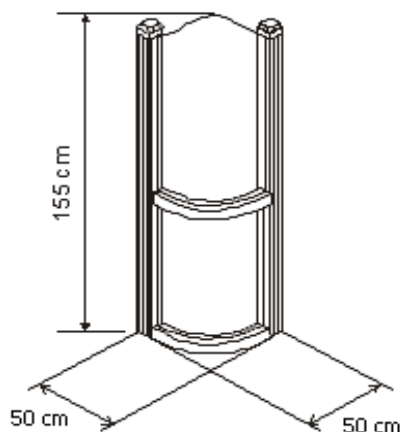

MODULER FOR BLOMSTERKASSER for OASIdehor® All Seasons modell

Pulverlakert stål. Bajonettkopling til å feste ned i profilen på skjermeveggens underdel.

Beskrivelse	Artikkel ID:	NOK eks.mva.
Modell for F1 L 69x17,5	PFF1AS	578,00 kr
Modell for F2 L 133,4x17,5	PFF2AS	612,00 kr
Modell for F3 L 197,4x17,5	PFF3AS	765,00 kr

Modell OASIdehor® PANORAMA®

NYHET

ELEGANT
AVRUNDET HJØRNESEKSJON
Tilgjengelig i glass oppe og nede
eller i glass øvre del
og standard farge i nedre
del.

PVPAN

3 332,00 kr

* Panorama hjørne er kun tilgjengelig i modellen Firenze Elegance.