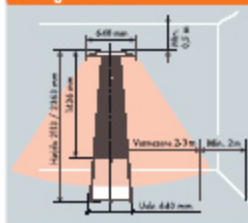

Mål og afstande